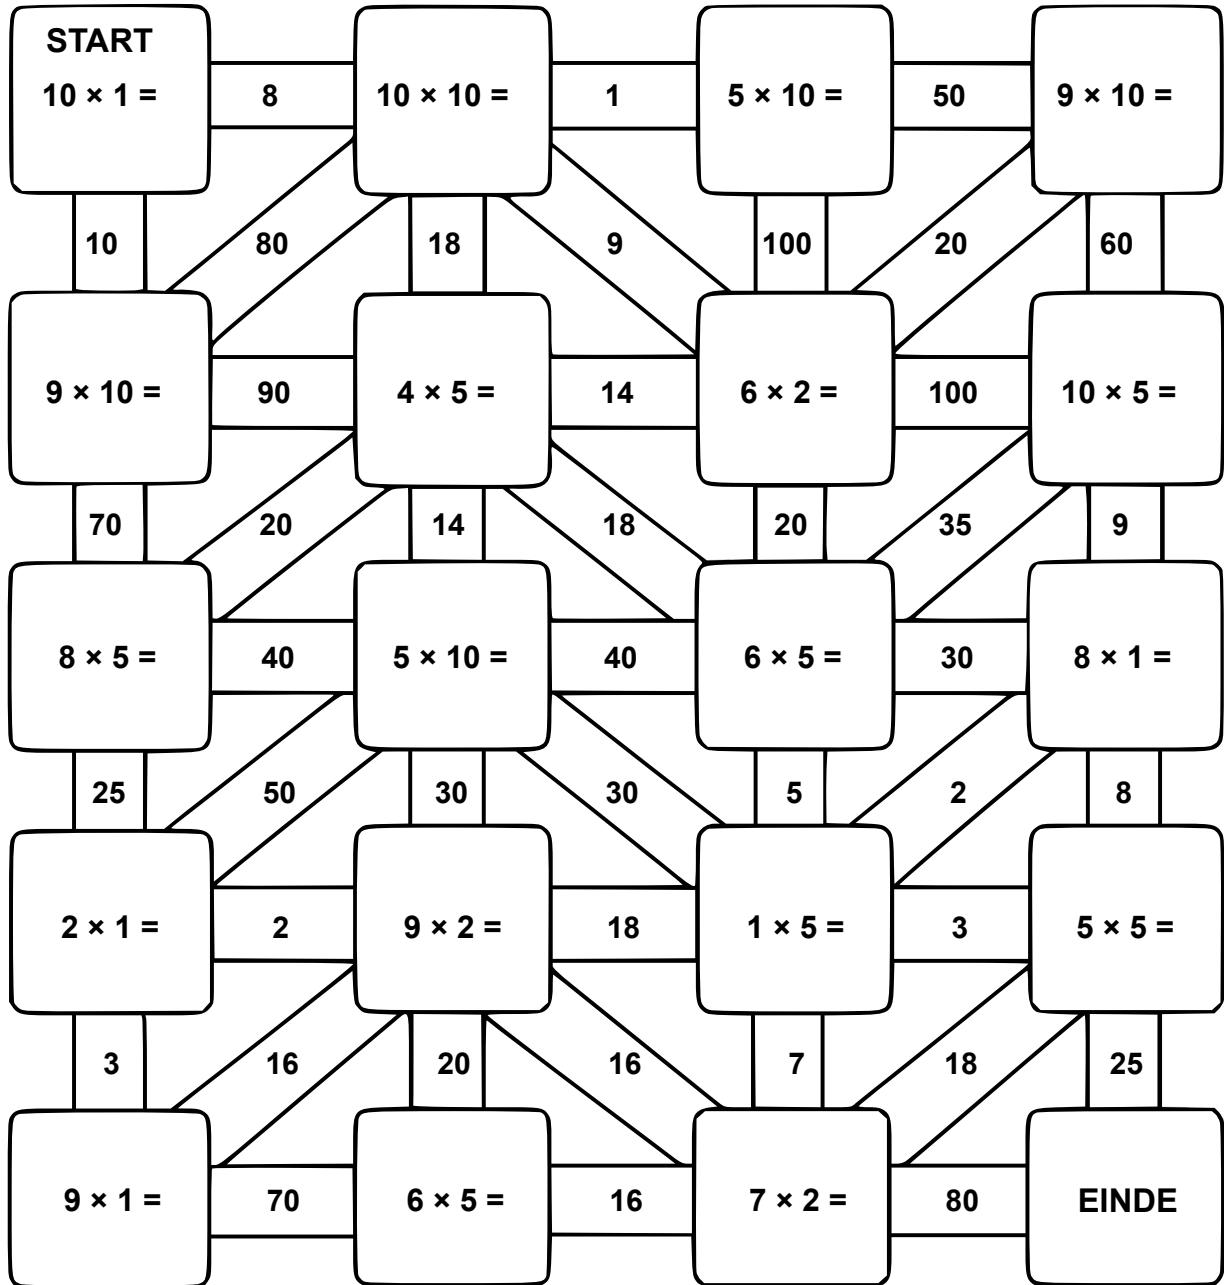

Lente Tafeldoolhof

Begin bij Start, los de sommen op en volg je route tot het einde.

We werken met de tafels van 1, 2, 5 en 10.

Ga naar Minipret.nl en speel een tafelspelletje!