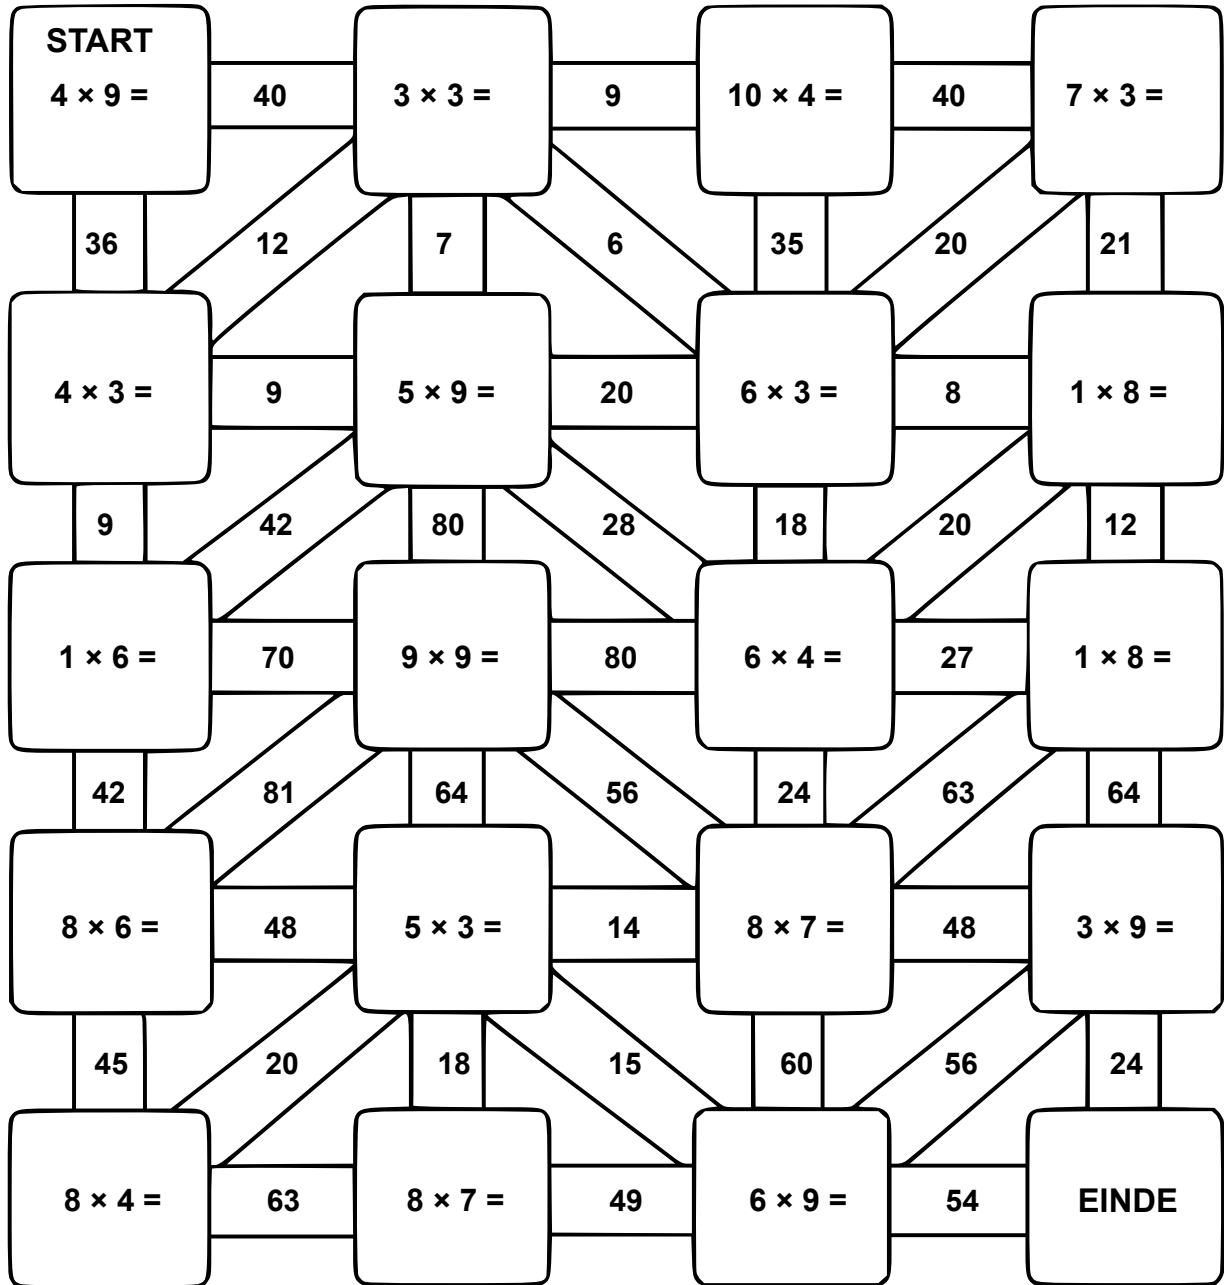

WK Voetbal Tafeldoolhof

Begin bij Start, los de sommen op en volg je route tot het einde.

We werken met de tafels van 3, 4, 6, 7, 8 en 9.

Ga naar Minipret.nl en speel een tafelspelletje!