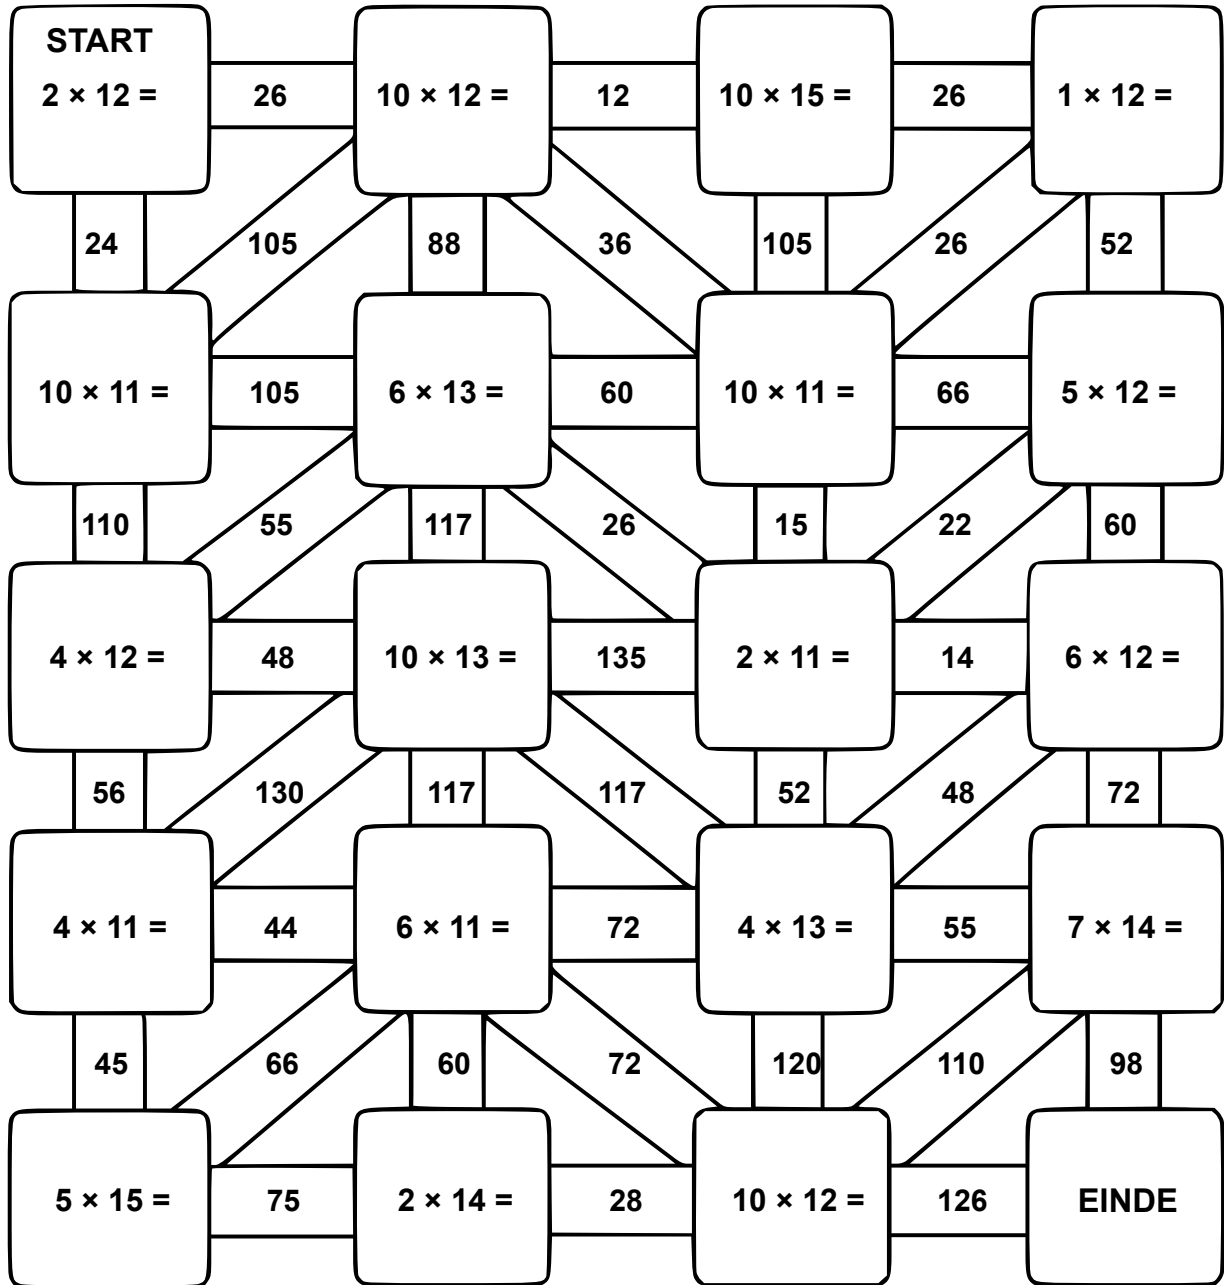

WK Voetbal Tafeldoolhof

Begin bij Start, los de sommen op en volg je route tot het einde.

We werken met de tafels van 11, 12, 13, 14 en 15.

Ga naar Minipret.nl en speel een tafelspelletje!