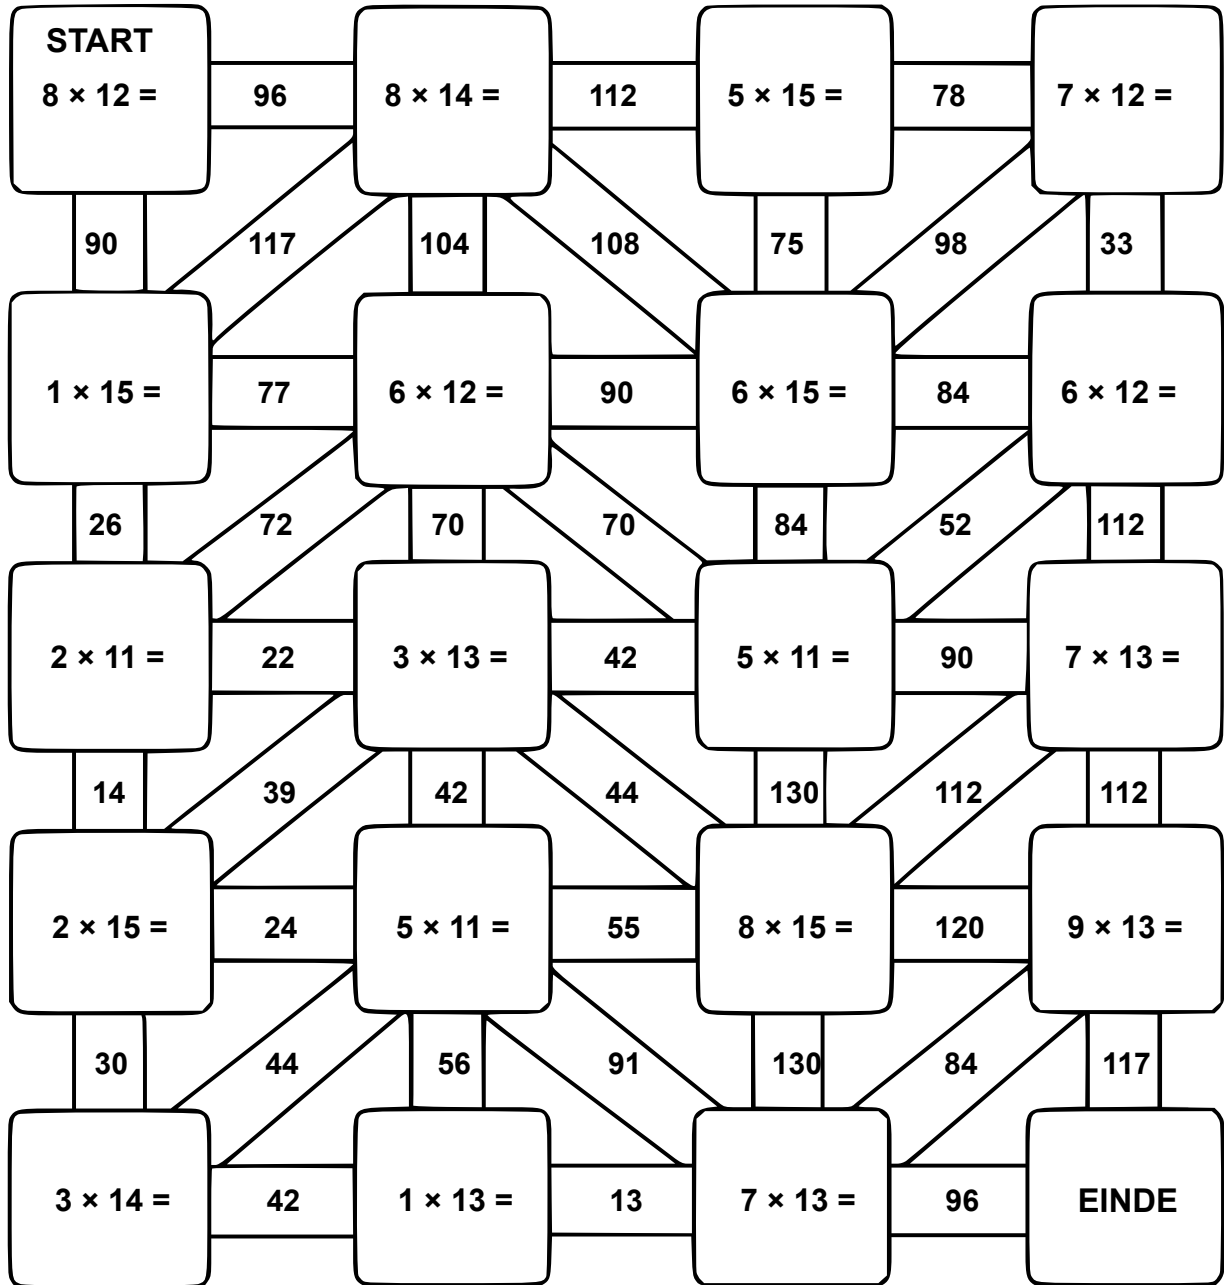

Zomer Tafeldoolhof

Begin bij Start, los de sommen op en volg je route tot het einde.

We werken met de tafels van 11, 12, 13, 14 en 15.

Ga naar Minipret.nl en speel een tafelspelletje!